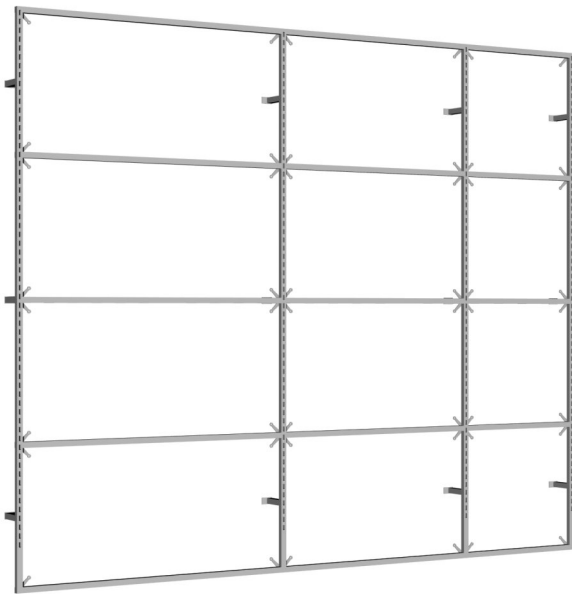

Descrizione di montaggio / Instruction of assembly

Prove di carico

Portata Massima (art. AP120 L)	Portata Massima (art. SPC 20 L con art. PV120AT39 L)
Portata 30 Kg/ml	Portata 30 Kg/ml